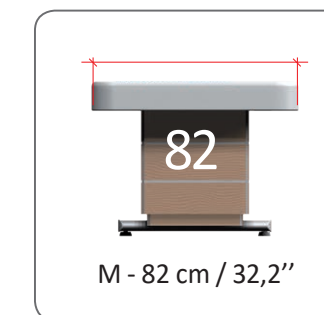

Materasso confortevole per massaggi relax

Super soft mattress with memory foam, available ONLY for 74 cm / 29" and 82 cm / 32,2" width.

Materasso super soft con memory foam, disponibile SOLO per larghezze 74 cm/29" e 82 cm/32,2".

MATTRESS WIDTH

LARGHEZZA MATERASSO

Width Standard - 74 cm / 29"
Larghezza Standard - 74 cm / 29"

Width Medium - 82 cm / 32,2"
Larghezza Medium - 82 cm / 32,2"

Width Large - 90 cm / 35,4"
Larghezza Large - 90 cm / 35,4"