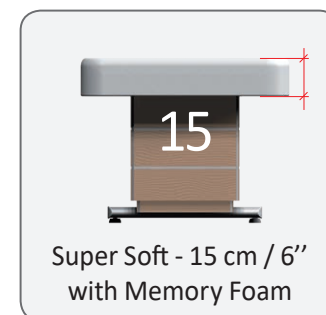

Materasso confortevole per massaggi relax

Super soft mattress with memory foam, available ONLY for 74 cm / 29" and 82 cm / 32,2" width.

Materasso super soft con memory foam, disponibile SOLO per larghezze 74 cm/29" e 82 cm/32,2".

MATTRESS WIDTH

LARGHEZZA MATERASSO

Width Standard - 74 cm / 29"
Larghezza Standard - 74 cm / 29"

Width Medium - 82 cm / 32,2"
Larghezza Medium - 82 cm / 32,2"

Width Large - 90 cm / 35,4"
Larghezza Large - 90 cm / 35,4"