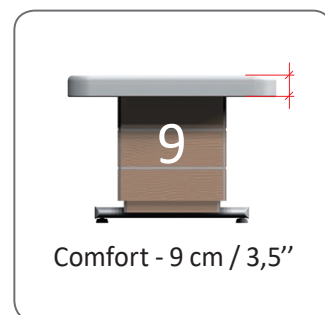

NEFOS COLORS

MATTRESS THICKNESS

SPESSORE MATERASSO

Mattress with high density foam for energetic massages

Materasso con gomma ad alta densità per massaggi energetici