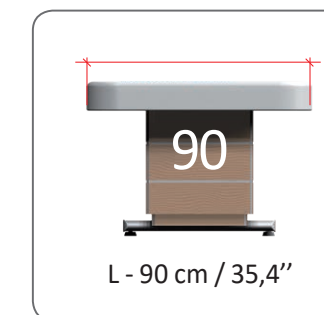

MATTRESS WIDTH

LARGHEZZA MATERASSO

Width Standard - 74 cm / 29"
Larghezza Standard - 74 cm / 29"

Width Medium - 82 cm / 32,2"
Larghezza Medium - 82 cm / 32,2"

Width Large - 90 cm / 35,4"
Larghezza Large - 90 cm / 35,4"