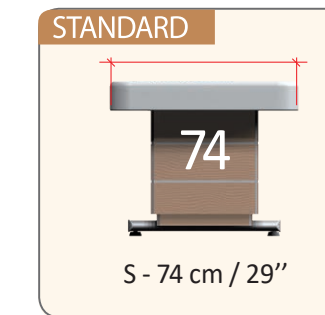

Materasso confortevole per massaggi relax

Super soft mattress with memory foam, available ONLY for 74 cm / 29" and 82 cm / 32,2" width.

Materasso super soft con memory foam, disponibile SOLO per larghezze 74 cm/29" e 82 cm/32,2".

MATTRESS WIDTH

LARGHEZZA MATERASSO

Width Standard - 74 cm / 29"
Larghezza Standard - 74 cm / 29"

Width Medium - 82 cm / 32,2"
Larghezza Medium - 82 cm / 32,2"

Width Large - 90 cm / 35,4"
Larghezza Large - 90 cm / 35,4"