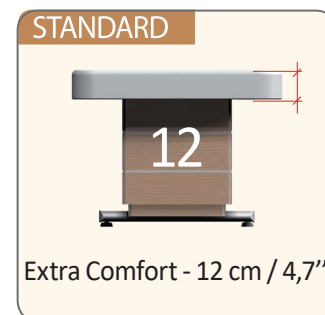

Comfortable mattress for relax massages

Materasso confortevole per massaggi relax