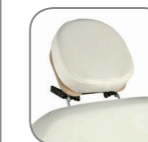

American head rest without face hole
Testa americana senza foro