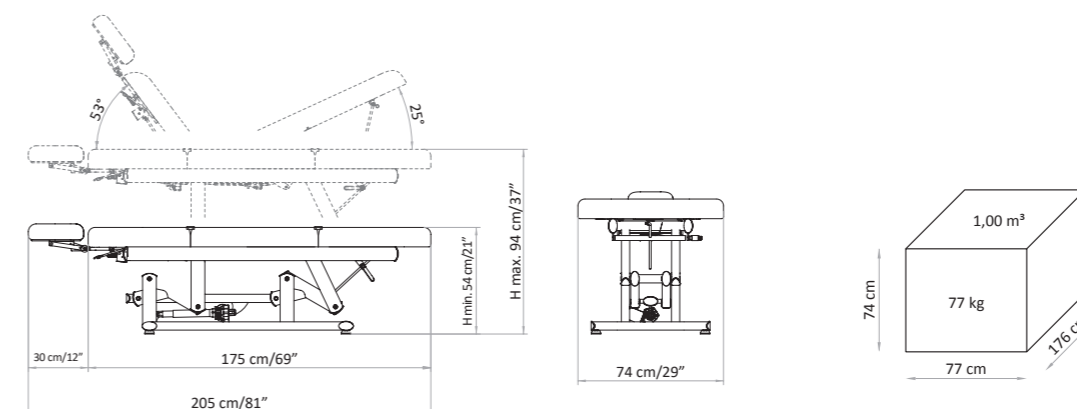

American headrest/ Testa americana