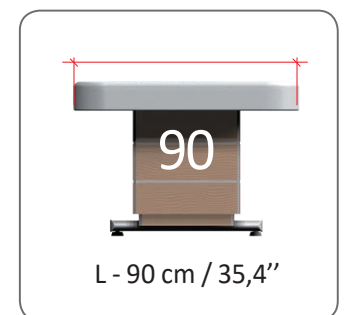

## MATTRESS WIDTH

## LARGHEZZA MATERASSO

Width Standard - 74 cm / 29"  
Larghezza Standard - 74 cm / 29"

Width Medium - 82 cm / 32,2"  
Larghezza Medium - 82 cm / 32,2"

Width Large - 90 cm / 35,4"  
Larghezza Large - 90 cm / 35,4"