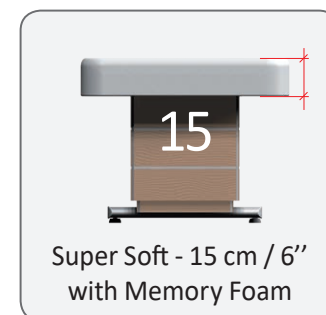

## SPESSORE MATERASSO

Mattress with high density foam for energetic massages

Materasso con gomma ad alta densità per massaggi energetici

Comfortable mattress for relax massages

Materasso confortevole per massaggi relax

Super soft mattress with memory foam, available ONLY for 74 cm / 29" and 82 cm / 32,2" width.

Materasso super soft con memory foam, disponibile SOLO per larghezze 74 cm/29" e 82 cm/32,2".

## LARGHEZZA MATERASSO

Width Standard - 74 cm / 29"  
Larghezza Standard - 74 cm / 29"

Width Medium - 82 cm / 32,2"  
Larghezza Medium - 82 cm / 32,2"

Width Large - 90 cm / 35,4"  
Larghezza Large - 90 cm / 35,4"